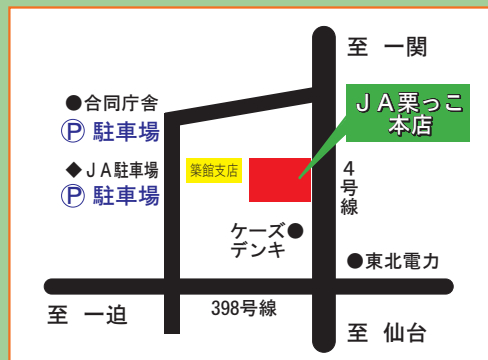

JA栗っこ青年部フェスティバル

日時：平成23年 **11月20日（日）**

午前9時30分～午後2時30分

会場：JA栗っこ本店前（栗原市志波姫）

主催：栗っこ農業協同組合青年部

共催：栗っこ農業協同組合・同女性部

後援：宮城県北部地方振興事務所栗原地域事務所長・栗原市
 栗原ブロック商工会青年部連絡協議会・(社)宮城県畜産協会

※駐車場は栗館支店西側と合同庁舎の駐車場となります。
 ※自動車での4号線からの来場はできません。